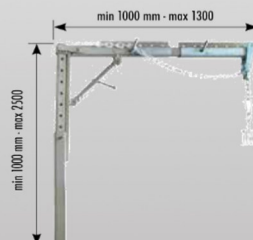

Hydraulikpumpe

Kit mit Hydraulikpumpe inklusive
Hochdruckschlauch 4 Tonnen
Artikel Nr. 07700100 ⁽¹⁾

Paar Gummipads
Artikel Nr. 07700300 ⁽¹⁾

Seitliche Stützarme
Artikel Nr. 07700500 ⁽¹⁾

Radplatte

Artikel Nr. 07700250 ⁽¹⁾

Vertikaler Zugarm

Artikel Nr. 07700400 ⁽¹⁾