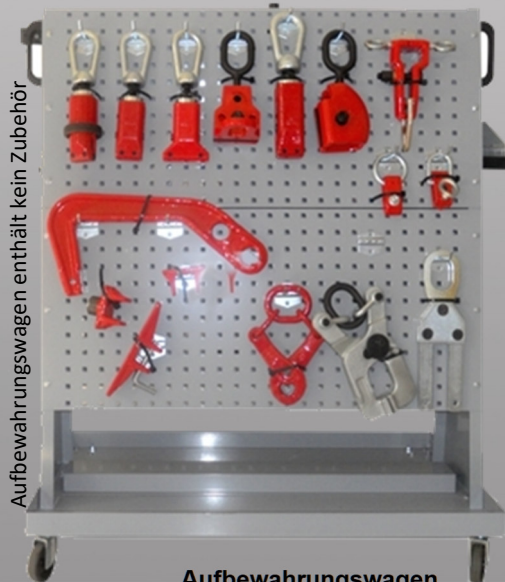

Maxicar

Transportwagen
und Schwellerklemmen
Artikel Nr. 115

Preis: 990,- €*