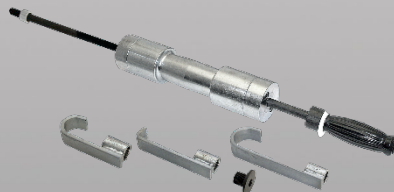

Schlaghammerset
Gleithammer mit Haken
Artikel Nr. 206

Preis 300,- €*