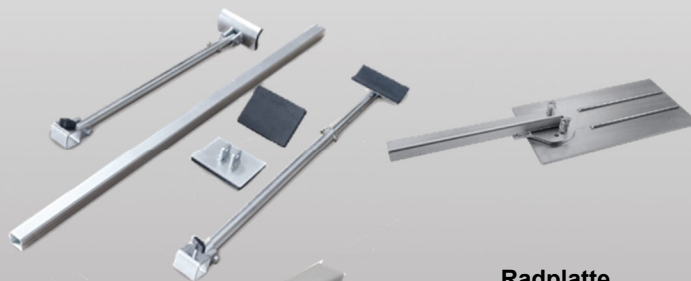

## Zubehör für Dozer

<sup>(1)</sup> Preise aller Zubehörteile auf Anfrage

**Zugarm zur schnellen Reparatur  
von Dellen am Blech**

Artikel Nr. 775

Preis: 995,- €\*

**Hydraulikpumpe**

Kit mit Hydraulikpumpe inklusive  
Hochdruckschlauch 4 Tonnen  
Artikel Nr. 07700100 <sup>(1)</sup>

**Paar Gummipads**  
Artikel Nr. 07700300 <sup>(1)</sup>

**Seitliche Stützarme**  
Artikel Nr. 07700500 <sup>(1)</sup>

**Radplatte**

Artikel Nr. 07700250 <sup>(1)</sup>

**Vertikaler Zugarm**

Artikel Nr. 07700400 <sup>(1)</sup>

**Metro Teleskop**  
Mit der Metro Teleskoplehre können Vorgänge  
einfach und mit maximaler Präzision ausgeführt werden.  
Mindestlänge geschlossen: 1050mm  
Maximale Länge offen: 2995mm  
Gewicht: 1,6kg  
Artikel Nr. 400