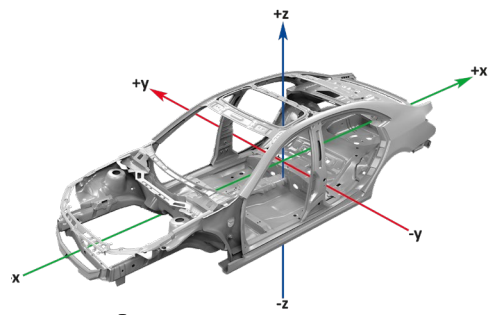

Michael Eckert Karosserietechnik e.K.

Original **STANZANI-Werkzeuge**,
die in keiner Karosserieabteilung fehlen dürfen.

Zum günstigen Abverkaufspreis.

Unsere Angebote:

Preis 137,- €*

Preis 164,- €*