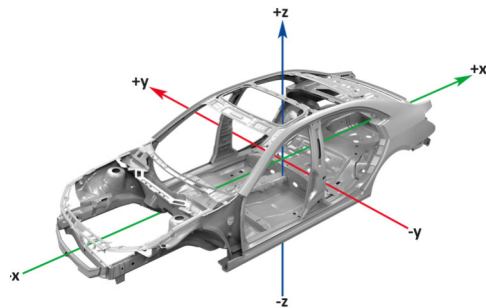

Michael Eckert Karosserietechnik e.K.

Original STANZANI-Werkzeuge,
die in keiner Karosserieabteilung fehlen dürfen.
Zum günstigen Abverkaufspreis.

Dozer

Zubehör für Dozer

⁽¹⁾ Preise aller Zubehörteile auf Anfrage

**Zugarm zur schnellen Reparatur
von Dellen am Blech**

Artikel Nr. 775

Preis: 995,- €*