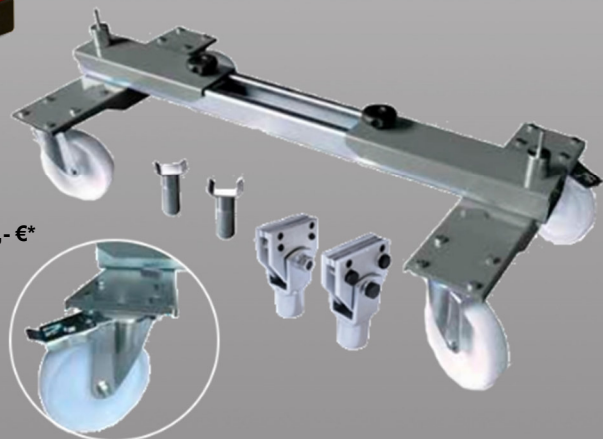

Maxicar

Transportwagen
und Schwellerklemmen
Artikel Nr. 115

Preis: 990,- €*