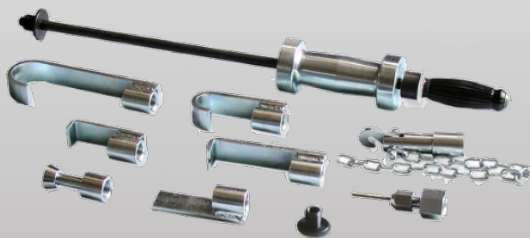

Schlaghammerset
Gleithammerset mit Haken - 9-teilig
Artikel Nr. 210

Preis 369,- €*