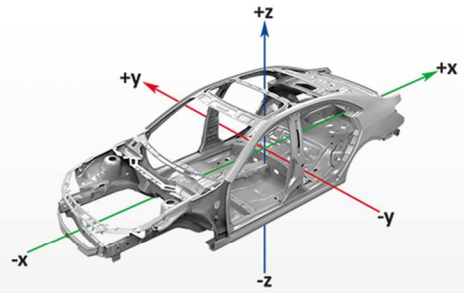

Michael Eckert
Karosserietechnik e.K.
www.eckert-karosserietechnik.de

Kein Rechtwinkelsatz für Ihre Unfall-
reparatur verfügbar? **Kein Problem!**

Mit **CAMELEON**
dem neuen adaptiven Mess- und Richtsystem